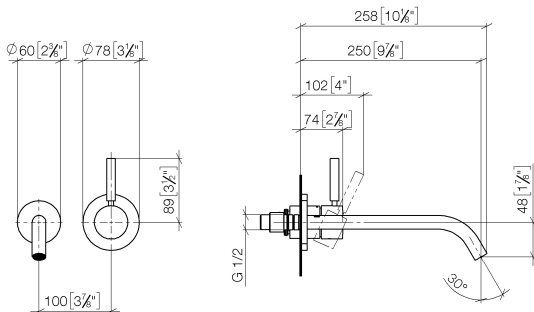

META Waschtisch-Wand-Einhandbatterie ohne Ablaufgarnitur - Light Gold gebürstet

META

36 861 660

- Ausladung 250 mm
- starrer Auslauf
- runder luftangereicherter Strahl
- Bohrungsdurchmesser Auslauf 37 mm
- Bohrungsdurchmesser Einhandbatterie 57 mm
- Rosette für Auslauf Ø 60 mm
- Rosette für Mischer Ø 78 mm
- Durchfluss max. 5,7 l/min
- bleifrei
- Dieses Produkt leistet einen Beitrag zur Erfüllung der Vorgaben von nachhaltigen Gebäudezertifizierungen, z.B. LEED®, BREEAM®, DGNB

Benötigtes Zubehör

UP-Wand-Einhandbatterie Mischer rechts - 35 816 970 90
 • ACHTUNG: Nicht für UP-Montage geeignet. Anschluss über Eckventile, Befestigung über Verschraubung mit der Rückwand.

Benötigtes Zubehör

UP-Wand-Einhandbatterie - 35 860 970 90
 • Min. Einbautiefe 80 mm
 • Max. Einbautiefe 95 mm

36 861 660
mm [inches]

Durchflussdiagramm

Wurfweitendiagramm

Zertifikate

DVGW_DW-
6512DN0435.

WRAS_2107018.

36 861 660

Ersatzteilstückliste

Nr.	Artikelnummer	Benennung	Verbaumenge	Lieferzeit
1	09 24 03 072 10 90	Nippel	1	2
2	90 24 03 280 00 90	Nippel	1	2
3	09 31 11 112 90	Stift	1	60
4	90 28 22 324 00-27	Auslauf	1	30
5	90 20 66 007 00-27	Griff	1	30
6	09 11 02 288-27	Haube	1	60
7	90 27 62 011 00-27	Rosette	1	30
8	90 15 05 064 01 90	Kartusche	1	2
9	90 30 09 064 00 90	Schlüssel	1	2