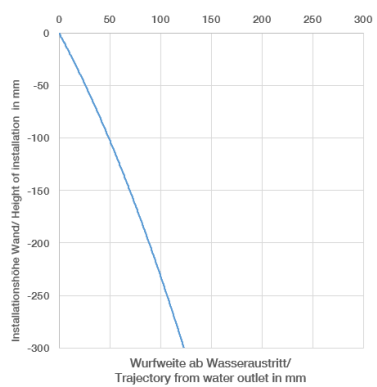

UP-Wand-Einhandbatterie - 35 860 970 90
 • Min. Einbautiefe 80 mm
 • Max. Einbautiefe 95 mm

36 861 660
mm [inches]

Durchflussdiagramm

Wurfweitendiagramm

Zertifikate

DVGW_DW-
6512DN0435.

WRAS_2107018.

36 861 660