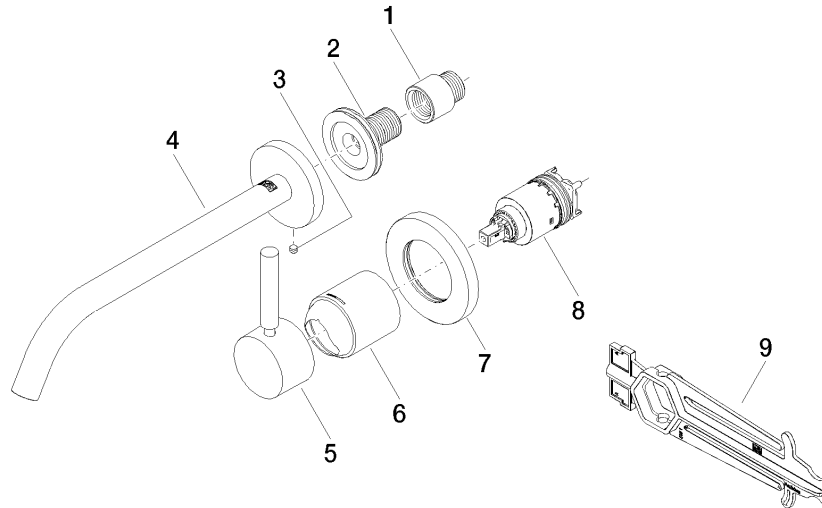

META Waschtisch-Wand-Einhandbatterie ohne Ablaufgarnitur - Light Gold gebürstet

META

36 861 660

- Ausladung 250 mm
- starrer Auslauf
- runder luftangereicherter Strahl
- Bohrungsdurchmesser Auslauf 37 mm
- Bohrungsdurchmesser Einhandbatterie 57 mm
- Rosette für Auslauf Ø 60 mm
- Rosette für Mischer Ø 78 mm
- Durchfluss max. 5,7 l/min
- bleifrei
- Dieses Produkt leistet einen Beitrag zur Erfüllung der Vorgaben von nachhaltigen Gebäudezertifizierungen, z.B. LEED®, BREEAM®, DGNB

Benötigtes Zubehör

UP-Wand-Einhandbatterie Mischer rechts - 35 816 970 90
 • ACHTUNG: Nicht für UP-Montage geeignet. Anschluss über Eckventile, Befestigung über Verschraubung mit der Rückwand.

Benötigtes Zubehör

UP-Wand-Einhandbatterie - 35 860 970 90
 • Min. Einbautiefe 80 mm
 • Max. Einbautiefe 95 mm

36 861 660
mm [inches]

Durchflussdiagramm

Wurfweitendiagramm

Zertifikate

DVGW_DW-
6512DN0435.

WRAS_2107018.

36 861 660

Ersatzteilstückliste

Nr.	Artikelnummer	Benennung	Verbaumenge	Lieferzeit
1	09 24 03 072 10 90	Nippel	1	2
2	90 24 03 280 00 90	Nippel	1	2
3	09 31 11 112 90	Stift	1	60
4	90 28 22 324 00-27	Auslauf	1	30
5	90 20 66 007 00-27	Griff	1	30
6	09 11 02 288-27	Haube	1	60
7	90 27 62 011 00-27	Rosette	1	30
8	90 15 05 064 01 90	Kartusche	1	2
9	90 30 09 064 00 90	Schlüssel	1	2